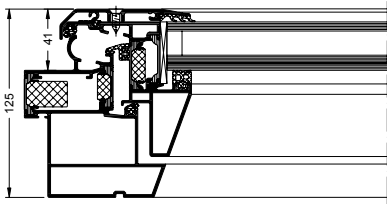

Schüco Dachfenster AWS 57 RO
Schüco Roof Window AWS 57 RO

Übersicht der Designvarianten

Overview of design options

Variante mit umlaufend, sichtbar verschraubten Glasleisten

Option with continuous glazing beads with visible screw fixings

Variante mit umlaufend, verdeckt verschraubten Glasleisten

Option with continuous glazing beads with concealed screw fixings