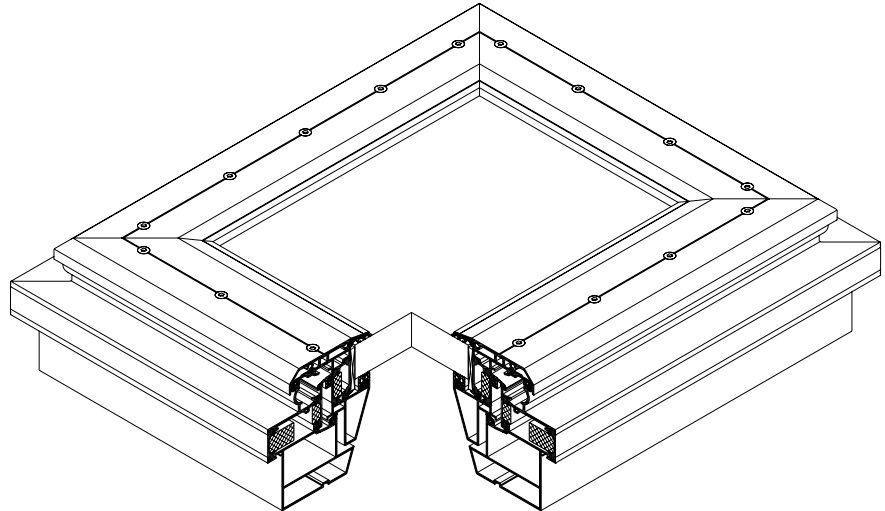

Schüco Dachfenster AWS 57 RO
Schüco Roof Window AWS 57 RO

Übersicht der Designvarianten

Overview of design options

Variante mit umlaufend, sichtbar verschraubten Glasleisten

Option with continuous glazing beads with visible screw fixings

Variante mit umlaufend, verdeckt verschraubten Glasleisten

Option with continuous glazing beads with concealed screw fixings