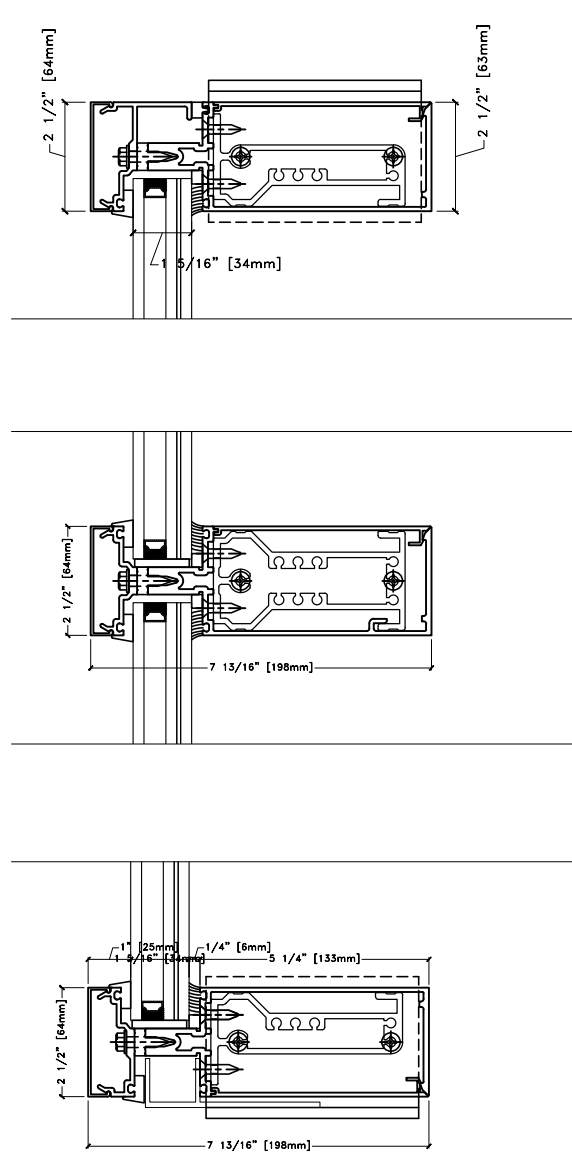

A

B

Kawneer 1600
Curtain Wall
1W x 2H

| | | |
|--------------------|------------------|------------------|
| DRAFTER: W.A.G. | SCALE: N.T.S. | DATE: 7.29.19 |
|--------------------|------------------|------------------|

DRAWING NUMBER:

K6.1

A

B

Kawneer 1600
Curtain Wall
2W x 2H

w.w.w.h.a.r.c.h.g.l.a.s.s.c.o.m

Westhampton
ARCHITECTURAL
GLASS

1368 Speonk Riverhead Rd. - Speonk, NY 11972
631-325-1717

| | | |
|--------------------|------------------|------------------|
| DRAFTER: W.A.G. | SCALE: N.T.S. | DATE: 7.29.19 |
|--------------------|------------------|------------------|

DRAWING NUMBER:
K6.1