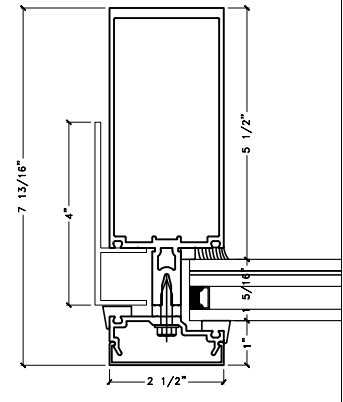

A

B

Kawneer 1600
Curtain Wall
1W x 2H

| | | |
|--------------------|------------------|------------------|
| DRAFTER: W.A.G. | SCALE: N.T.S. | DATE: 7.29.19 |
|--------------------|------------------|------------------|

DRAWING NUMBER:

K6.1

A

B

Kawneer 1600
Curtain Wall
2W x 2H

w.w.w.h.a.r.c.h.g.l.a.s.s.c.o.m

Westhampton
ARCHITECTURAL
GLASS

1368 Speonk Riverhead Rd. - Speonk, NY 11972
631-325-1717

| | | |
|--------------------|------------------|------------------|
| DRAFTER: W.A.G. | SCALE: N.T.S. | DATE: 7.29.19 |
|--------------------|------------------|------------------|

DRAWING NUMBER:
K6.1