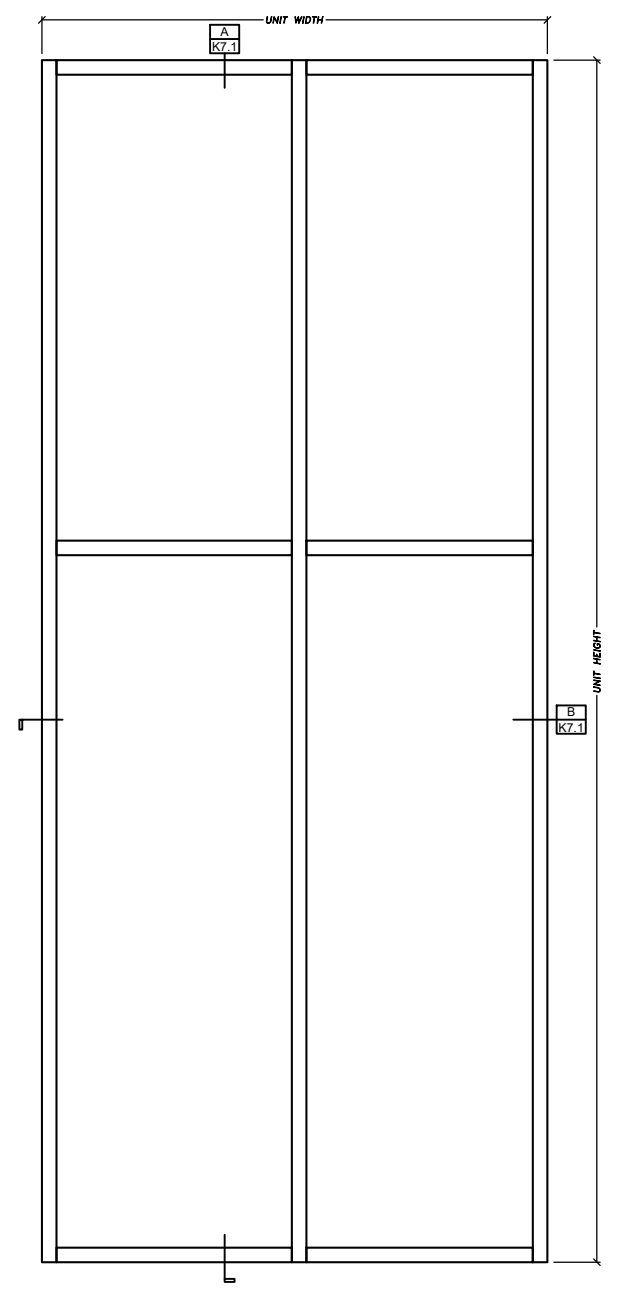

A

B

Kawneer 1600
Curtain Wall
1W x 2H

| | | |
|--------------------|------------------|------------------|
| DRAFTER: W.A.G. | SCALE: N.T.S. | DATE: 7.29.19 |
|--------------------|------------------|------------------|

DRAWING NUMBER:

K6.1

A

B

Kawneer 1600
Curtain Wall
2W x 2H

w.w.w.h.a.r.c.h.g.l.a.s.s.c.o.m

Westhampton
ARCHITECTURAL
GLASS

1368 Speonk Riverhead Rd. - Speonk, NY 11972
631-325-1717

| | | |
|--------------------|------------------|------------------|
| DRAFTER: W.A.G. | SCALE: N.T.S. | DATE: 7.29.19 |
|--------------------|------------------|------------------|

DRAWING NUMBER:
K6.1