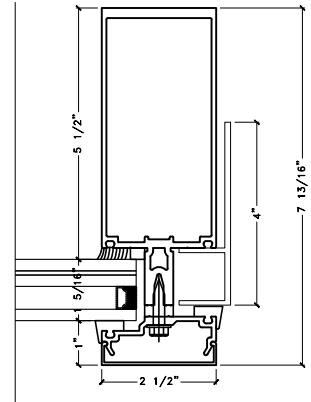

A

B

Kawneer 1600
Curtain Wall
1W x 2H

| | | |
|--------------------|------------------|------------------|
| DRAFTER: W.A.G. | SCALE: N.T.S. | DATE: 7.29.19 |
|--------------------|------------------|------------------|

| | | |
|--------------------|------------------|------------------|
| DRAFTER: W.A.G. | SCALE: N.T.S. | DATE: 7.29.19 |
|--------------------|------------------|------------------|

DRAWING NUMBER:
K6.1