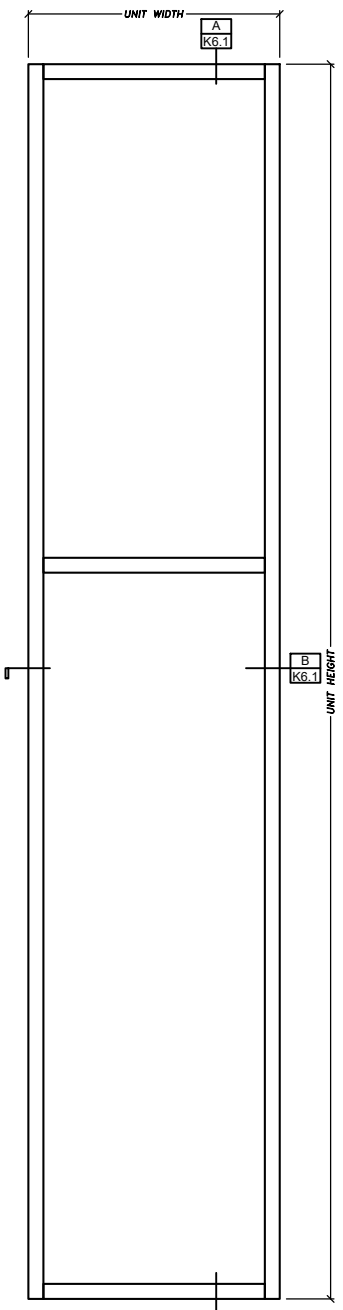

A

B

Kawneer 1600
Curtain Wall
1W x 2H

| | | |
|--------------------|------------------|------------------|
| DRAFTER: W.A.G. | SCALE: N.T.S. | DATE: 7.29.19 |
|--------------------|------------------|------------------|

DRAWING NUMBER:

K6.1

A

B

Kawneer 1600
Curtain Wall
2W x 2H

w.w.w.h.a.r.c.h.g.l.a.s.s.c.o.m

Westhampton
ARCHITECTURAL
GLASS

1368 Speonk Riverhead Rd. - Speonk, NY 11972
631-325-1717

| | | |
|--------------------|------------------|------------------|
| DRAFTER: W.A.G. | SCALE: N.T.S. | DATE: 7.29.19 |
|--------------------|------------------|------------------|

DRAWING NUMBER:
K6.1