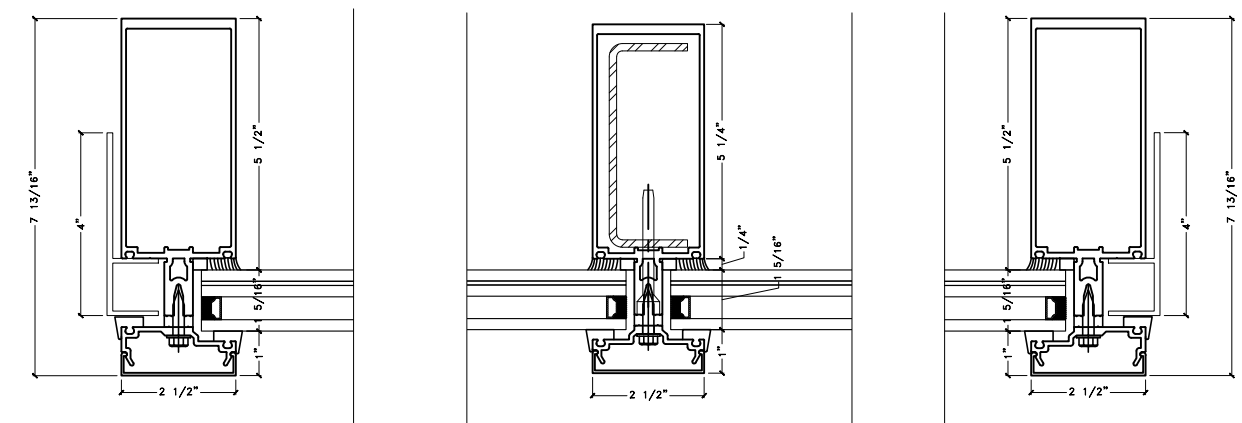

A

B

Kawneer 1600
Curtain Wall
1W x 2H

| | | |
|--------------------|------------------|------------------|
| DRAFTER: W.A.G. | SCALE: N.T.S. | DATE: 7.29.19 |
|--------------------|------------------|------------------|

DRAWING NUMBER:

K6.1

A

B

Kawneer 1600
Curtain Wall
2W x 2H

w.w.w.h.a.r.c.h.g.l.a.s.s.c.o.m

Westhampton
ARCHITECTURAL
GLASS

1368 Speonk Riverhead Rd. - Speonk, NY 11972
631-325-1717

| | | |
|--------------------|------------------|------------------|
| DRAFTER: W.A.G. | SCALE: N.T.S. | DATE: 7.29.19 |
|--------------------|------------------|------------------|

DRAWING NUMBER:
K6.1