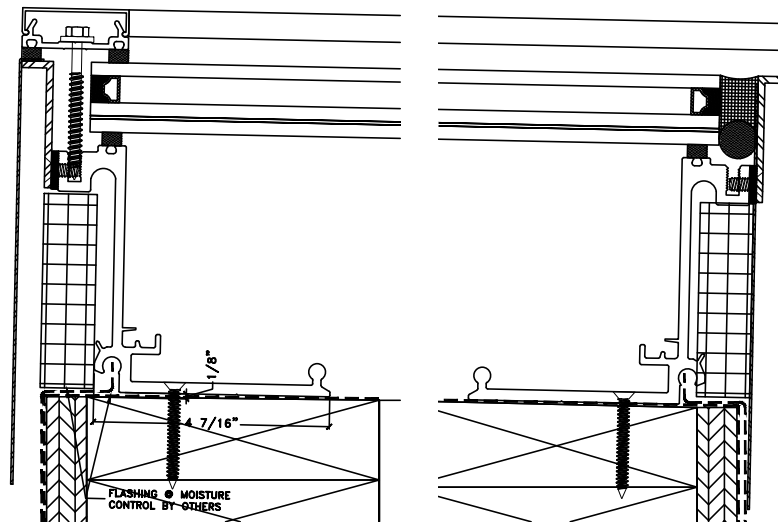

A

B

WAG44
SKYLIGHT
(WITH CAPS)

w.w.w.h.a.r.c.h.g.l.a.s.s.c.o.m

631-325-1717

1368 Speonk Riverhead Rd. - Speonk, NY 11972

DRAFTER: W.A.G.	SCALE: N.T.S.	DATE: 7.15.20
--------------------	------------------	------------------

DRAWING NUMBER:

W1.1